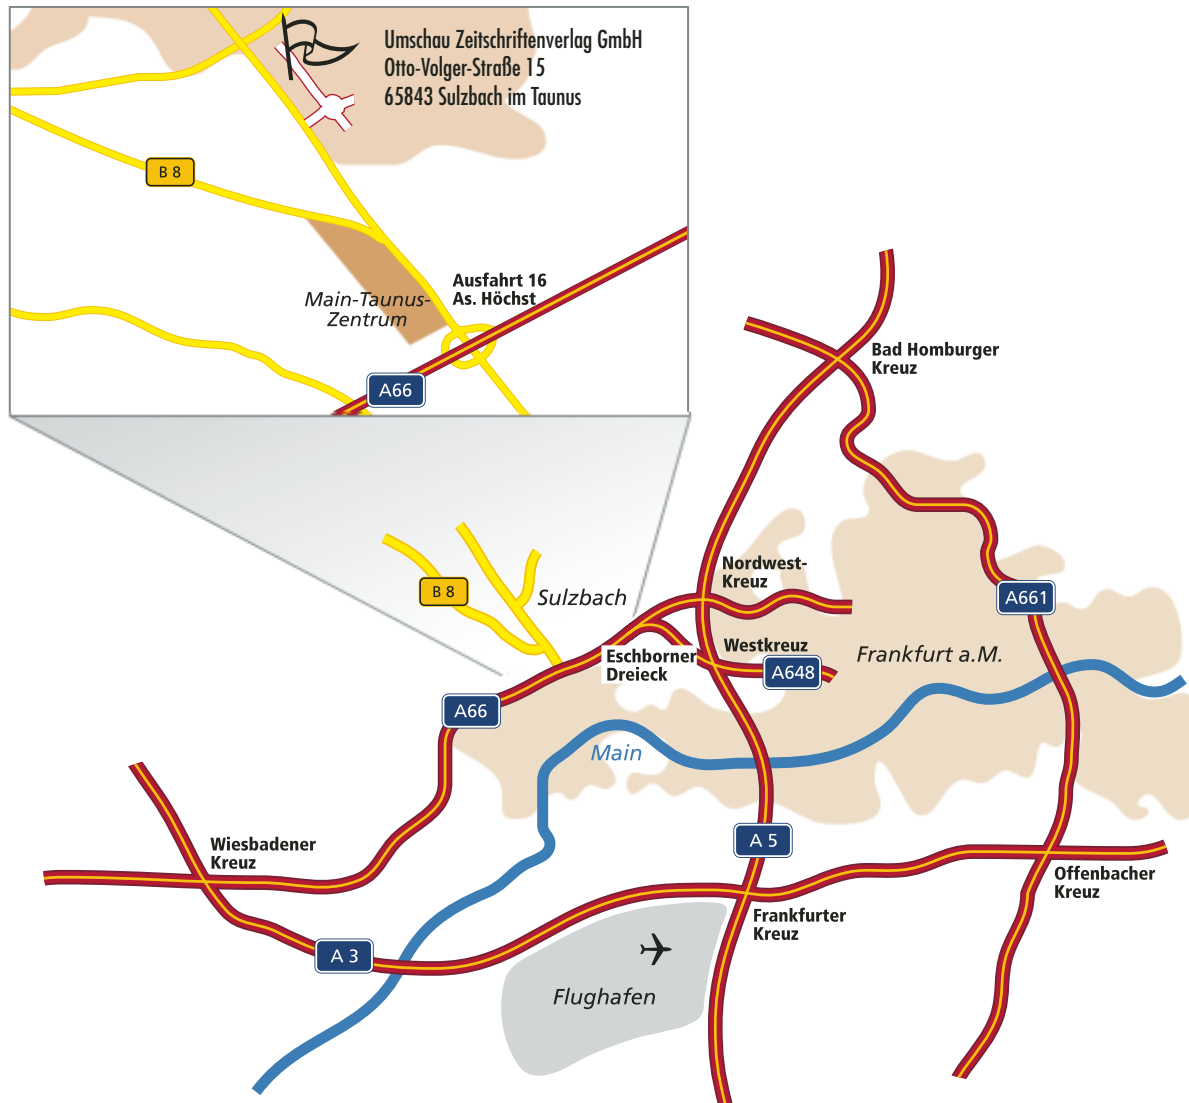

ANFAHRTSBESCHREIBUNG ZUM UMSCHAU ZEITSCHRIFTENVERLAG

Umschau Zeitschriftenverlag GmbH

Otto-Volger-Straße 15
65843 Sulzbach im Taunus

Telefon: (06196) 7667-0
Telefax: (06196) 7667-269

Email: uzv@uzv.de
Internet: www.uzv.de

Anfahrt mit dem Pkw:

- Verlassen Sie die A 66 an der Ausfahrt F-Höchst (16) in Richtung »Königstein/Bad Soden/Sulzbach/Main-Taunus-Zentrum« (B8).
- Verlassen Sie nach ca. 900 m die B8 und fahren auf der L3266 (Königsteiner Straße) nach Sulzbach Richtung Gewerbegebiet West.
- An der 2. Ampel fahren Sie rechts in die Straße »Am Limes-Park«.
- Am Kreisell nehmen Sie die 3. Ausfahrt in die Otto-Volger-Straße. Biegen Sie nach ca. 200 m links in die Otto-Volger-Straße 13-15 ein und fahren bis zum Ende der Sackgasse.

Sie finden uns auf der rechten Seite im Taunus Büro Zentrum.

Gute Fahrt!

Anfahrt mit öffentlichen Verkehrsmitteln:

Vom Hauptbahnhof Frankfurt am Main nehmen Sie bitte die S-Bahn (S 3) und fahren bis zur Haltestelle Sulzbach-Nord. Von dort fährt die Buslinie 802 bis in die Otto-Volger-Straße. Der Fußweg zum Umschau Zeitschriftenverlag beträgt ca. 10 Minuten.